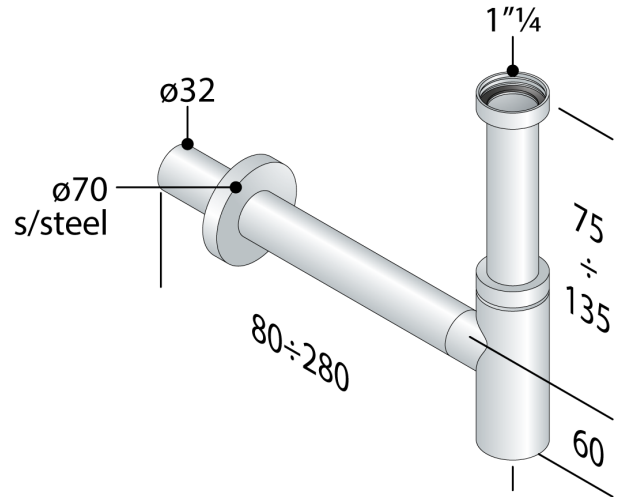

## 912.324.5

Sifón en aleación de zinc cromado para lavabo y bidé

### DESCRIZIONE DEL PRODOTTO

[vc\_row][vc\_column][vc\_column\_text css=""]

1. entrada H. 120 × 1"¼ en latón cromado
2. salida L. 250 × ø32 en latón cromado
3. plafón embellecedor ø70 en acero inoxidable

[/vc\_column\_text][/vc\_column][/vc\_row]

<b>Nome</b>	Jolly mini
<b>Medidas</b>	1"¼ × ø32
<b>Cierre hidráulico</b>	25
<b>Flujo de agua</b>	34

**OMP** S.p.A.

Via XI Febbraio 18  
I-25065 Lumezzane - Italy  
VAT No: IT 00628500985