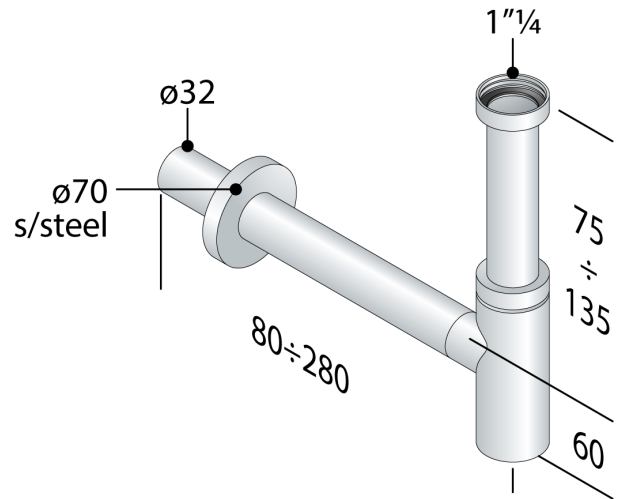

912.324.5

Siphon en alliage de zinc chromé pour lavabo et bidet

DESCRIZIONE DEL PRODOTTO

[vc_row][vc_column][vc_column_text css=""]

1. entrée H. 120 × 1"¼ en laiton chromé
2. sortie L. 250 × ø32 en laiton chromé
3. rosace ø70 en acier inoxydable

[/vc_column_text][/vc_column][/vc_row]

Nome	Jolly mini
Mesures	1"¼ × ø32
Garde d'eau	25
Débit	34

OMP S.p.A.

Via XI Febbraio 18
I-25065 Lumezzane - Italy
VAT No: IT 00628500985

Office and delivery service

Via Industriale, 14 - I-25070 Bione - Italy
+39 0365 897941