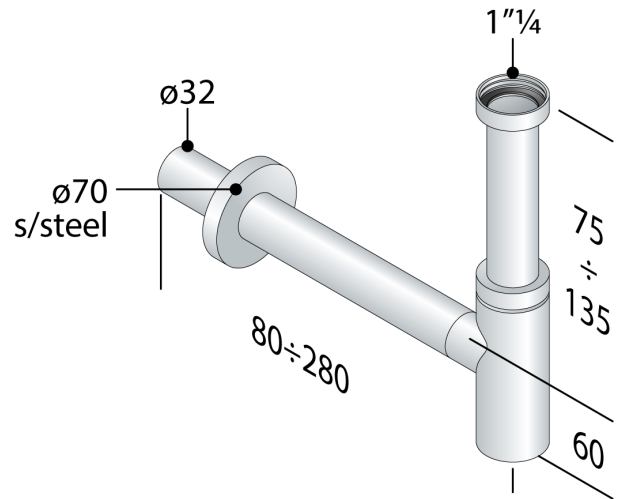

912.324.5

Sifone in lega di zinco per lavabo e bidet

DESCRIZIONE DEL PRODOTTO

[vc_row][vc_column][vc_column_text css=""]

1. entrata H. 120 × 1"¼ in ottone cromato
2. uscita L. 250 × ø32 in ottone cromato
3. rosone ø70 in acciaio inox

[/vc_column_text][/vc_column][/vc_row]

Nome	Jolly mini
Misure	1"¼ × ø32
Sifonatura	25
Portata	34

OMP S.p.A.

Via XI Febbraio 18
I-25065 Lumezzane - Italy
VAT No: IT 00628500985

Office and delivery service

Via Industriale, 14 - I-25070 Bione - Italy
+39 0365 897941