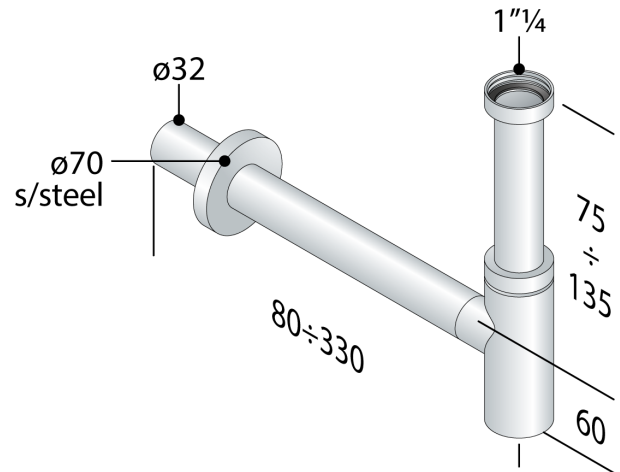

912.334.5

Zinklegierung verchromt Siphon
für Waschbecken und Bidet

DESCRIZIONE DEL PRODOTTO

[vc_row][vc_column][vc_column_text css=""]

1. Ms-ver. Tauchrohr H. 120 × 1"¼
2. Ms-ver. Wandrohr L. 300 × ø32
3. Edelstahl Rosette ø70

[/vc_column_text][/vc_column][/vc_row]

Nome Jolly mini

Abmessungen 1"¼ × ø32

Wasserstandshöhe 25

Wasserdurchflussmenge 34

OMP S.p.A.

Via XI Febbraio 18
I-25065 Lumezzane - Italy
VAT No: IT 00628500985

Office and delivery service