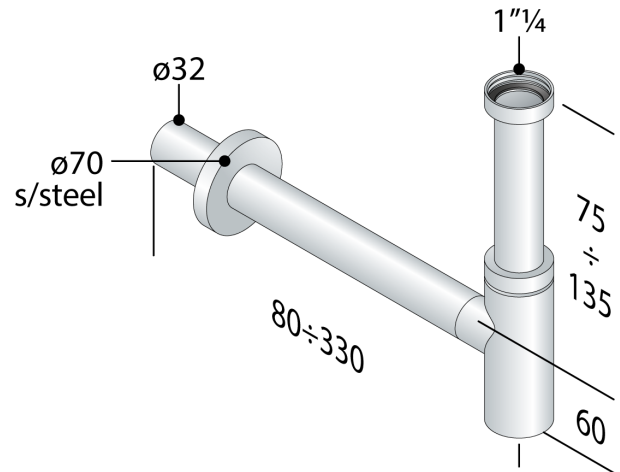

## 912.334.5

Chrome plated zinc alloy trap for washbasin and bidet

### DESCRIZIONE DEL PRODOTTO

[vc\_row][vc\_column][vc\_column\_text css=""]

1. c.p. brass inlet H. 120 × 1"¼
2. c.p. brass outlet L. 300 × ø32
3. s/steel flange ø70

[/vc\_column\_text][/vc\_column][/vc\_row]

**Name** Jolly mini

**Measure** 1"¼ × ø32

**Water seal** 25

**Water volume** 34

**OMP** S.p.A.

Via XI Febbraio 18  
I-25065 Lumezzane - Italy  
VAT No: IT 00628500985

**Office and delivery service**

Via Industriale, 14 - I-25070 Bione - Italy  
+39 0365 897941