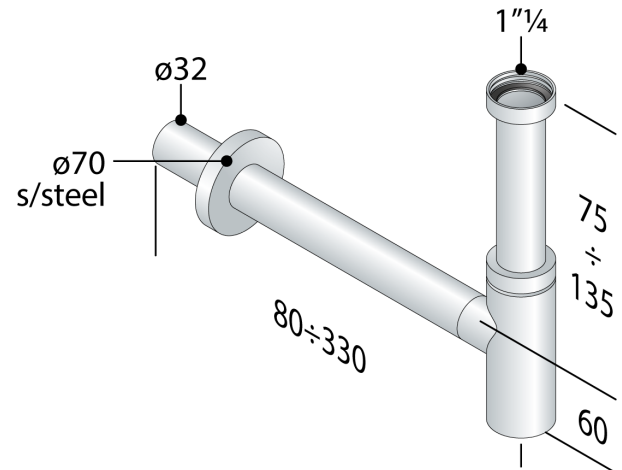

912.334.5

Sifón en aleación de zinc cromado para lavabo y bidé

DESCRIZIONE DEL PRODOTTO

[vc_row][vc_column][vc_column_text css=""]

1. entrada H. 120 × 1"¼ en latón cromado
2. salida L. 300 × ø32 en latón cromado
3. plafón embellecedor ø70 en acero inoxidable

[/vc_column_text][/vc_column][/vc_row]

| | |
|--------------------------|------------|
| Nome | Jolly mini |
| Medidas | 1"¼ × ø32 |
| Cierre hidráulico | 25 |
| Flujo de agua | 34 |

OMP S.p.A.

Via XI Febbraio 18
I-25065 Lumezzane - Italy
VAT No: IT 00628500985