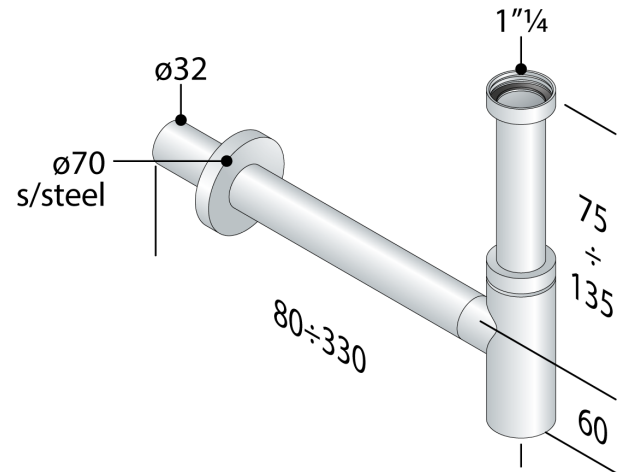

912.334.5

Sifón en aleación de zinc cromado para lavabo y bidé

DESCRIZIONE DEL PRODOTTO

[vc_row][vc_column][vc_column_text css=""]

1. entrada H. 120 × 1"¼ en latón cromado
2. salida L. 300 × ø32 en latón cromado
3. plafón embellecedor ø70 en acero inoxidable

[/vc_column_text][/vc_column][/vc_row]

| | |
|--------------------------|------------|
| Nome | Jolly mini |
| Medidas | 1"¼ × ø32 |
| Cierre hidráulico | 25 |
| Flujo de agua | 34 |

OMP S.p.A.

Via XI Febbraio 18
I-25065 Lumezzane - Italy
VAT No: IT 00628500985