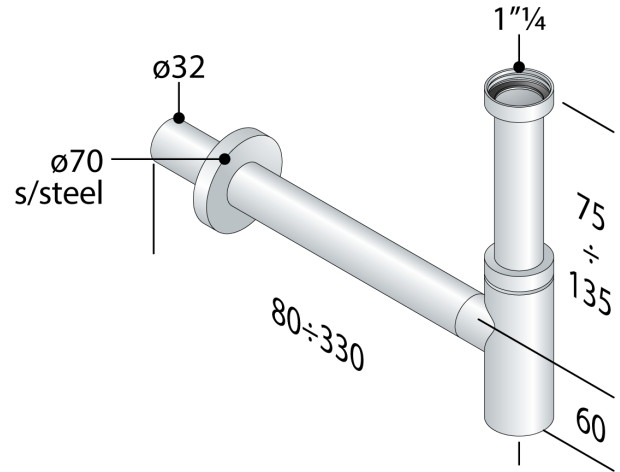

## 912.334.5

Siphon en alliage de zinc chromé pour lavabo et bidet

### DESCRIZIONE DEL PRODOTTO

[vc\_row][vc\_column][vc\_column\_text css=""]

1. entrée H. 120 × 1"¼ en laiton chromé
2. sortie L. 300 × ø32 en laiton chromé
3. rosace ø70 en acier inoxydable

[/vc\_column\_text][/vc\_column][/vc\_row]

<b>Nome</b>	Jolly mini
<b>Mesures</b>	1"¼ × ø32
<b>Garde d'eau</b>	25
<b>Débit</b>	34

**OMP** S.p.A.

Via XI Febbraio 18  
I-25065 Lumezzane - Italy  
VAT No: IT 00628500985

**Office and delivery service**