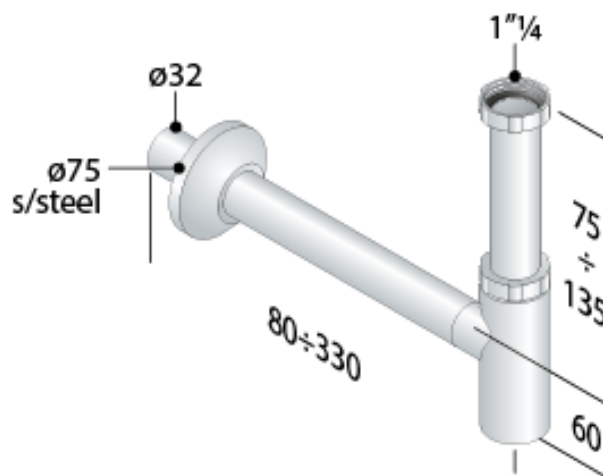

912.334.5

Siphon en alliage de zinc chromé pour lavabo et bidet

DESCRIZIONE DEL PRODOTTO

1. entrée H. 120 × 1"¼ en laiton chromé
2. sortie L. 300 × ø32 en laiton chromé
3. rosace ø75 en acier inoxydable

Mesures 1"¼ × ø32

Nome Jolly mini

Débit 34

Garde d'eau 25

OMP S.p.A.

Via XI Febbraio 18
I-25065 Lumezzane - Italy
VAT No: IT 00628500985

Office and delivery service

Via Industriale, 14 - I-25070 Bione - Italy
+39 0365 897941