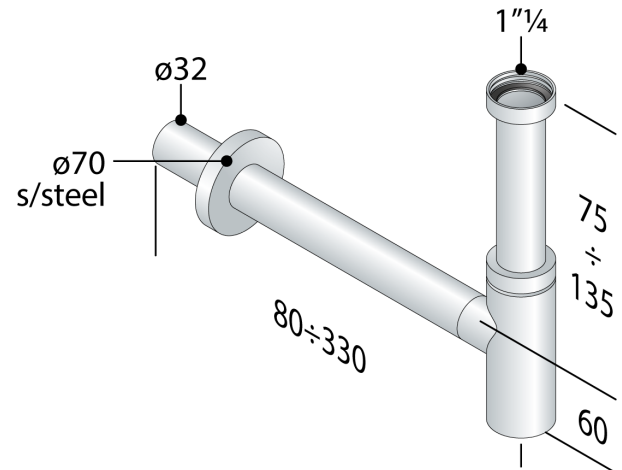

912.334.5

Sifone in lega di zinco per lavabo e bidet

DESCRIZIONE DEL PRODOTTO

[vc_row][vc_column][vc_column_text css=""]

1. entrata H. 120 × 1"¼ in ottone cromato
2. uscita L. 300 × ø32 in ottone cromato
3. rosone ø70 in acciaio inox

[/vc_column_text][/vc_column][/vc_row]

Nome	Jolly mini
Misure	1"¼ × ø32
Sifonatura	25
Portata	34

OMP S.p.A.

Via XI Febbraio 18
I-25065 Lumezzane - Italy
VAT No: IT 00628500985

Office and delivery service

Via Industriale, 14 - I-25070 Bione - Italy
+39 0365 897941