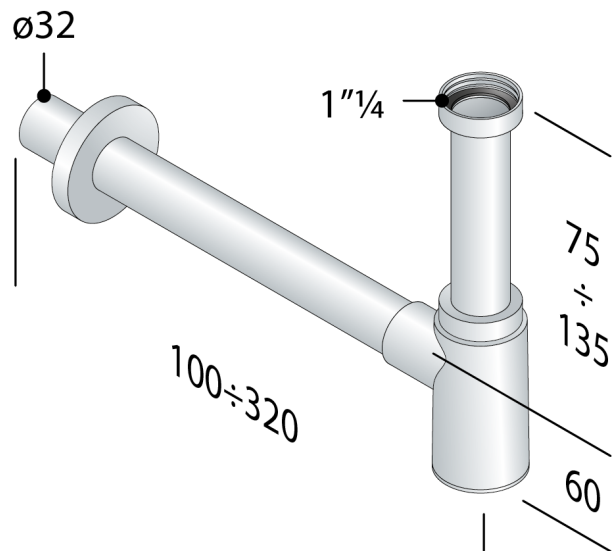

913.334.5.K

Siphon design en laiton chromé à hauteur réduite

DESCRIZIONE DEL PRODOTTO

1. entrée H. 120 × 1"¼
2. sortie L. 300 × ø32
3. rosace en laiton ø70

Mesures 1"¼ × ø32

Garde d'eau 35

Débit 44

Nome Mao Mao lowered