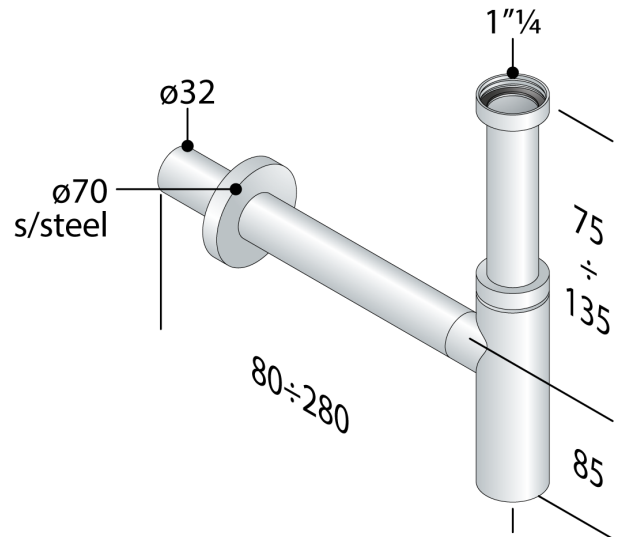

915.324.5

Zinklegierung verchromt Siphon für Waschbecken

DESCRIZIONE DEL PRODOTTO

1. Ms-ver. Tauchrohr H. 120 × 1"¼
2. Ms-ver. Wandrohr L. 250 × ø32
3. Edelstahl Rosette ø70

Nome	Jolly
Abmessungen	1"¼ × ø32
Wasserstandshöhe	50
Wasserdurchflussmenge	34