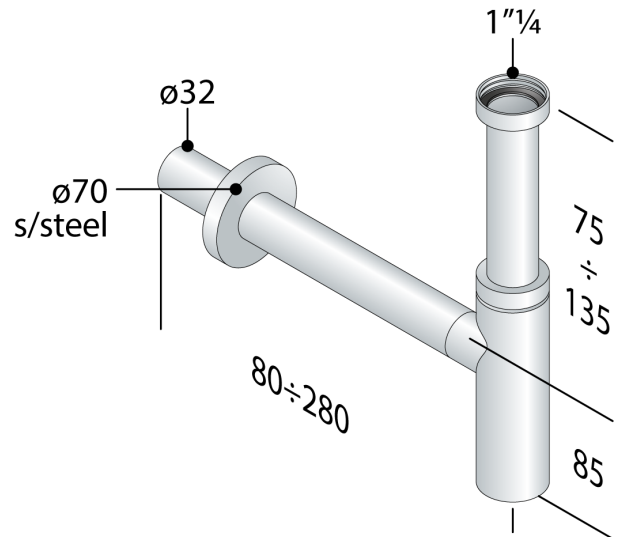

915.324.5

Chrome plated zinc alloy trap for washbasin

DESCRIZIONE DEL PRODOTTO

1. c.p. brass inlet H. 120 × 1"¼
2. c.p. brass outlet L. 250 × ø32
3. s/steel flange ø70

Name Jolly

Measure 1"¼ × ø32

Water seal 50