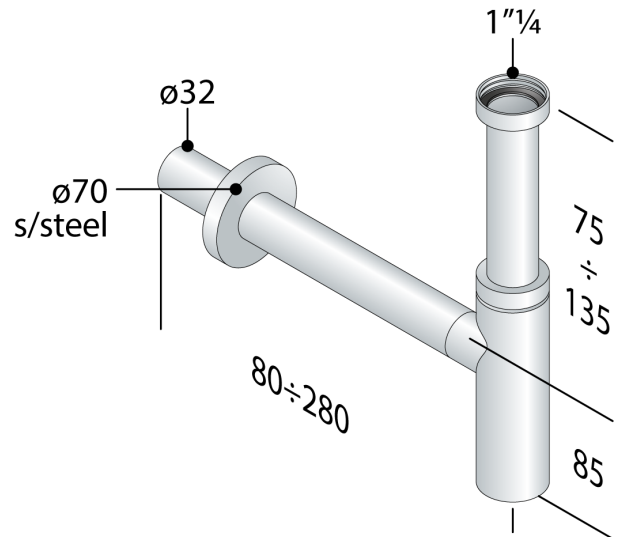

915.324.5

Sifón en aleación de zinc cromado para lavabo

DESCRIZIONE DEL PRODOTTO

1. entrada H. 120 × 1"¼ en latón cromado
2. salida L. 250 × ø32 en latón cromado
3. plafón embellecedor ø70 en acero inoxidable

Nome Jolly

Medidas 1"¼ × ø32

Cierre hidráulico 50

Flujo de agua 34

OMP S.p.A.

Via XI Febbraio 18
I-25065 Lumezzane - Italy
VAT No: IT 00628500985

Office and delivery service

Via Industriale, 14 - I-25070 Bione - Italy
+39 0365 897941