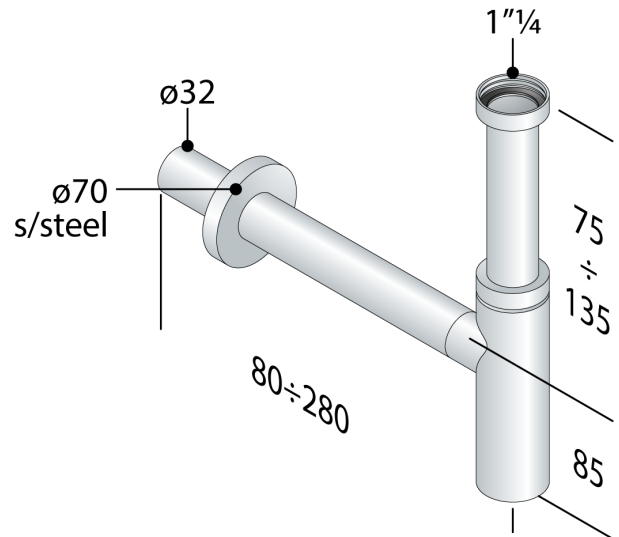

915.324.5

Siphon en alliage de zinc chromé pour lavabo

DESCRIZIONE DEL PRODOTTO

1. entrée H. 120 × 1"¼ en laiton chromé
2. sortie L. 250 × ø32 en laiton chromé
3. rosace ø70 en acier inoxydable

Nome Jolly

Mesures 1"¼ × ø32

Garde d'eau 50

Débit 34

OMP S.p.A.

Via XI Febbraio 18
I-25065 Lumezzane - Italy
VAT No: IT 00628500985

Office and delivery service

Via Industriale, 14 - I-25070 Bione - Italy

+39 0365 897941