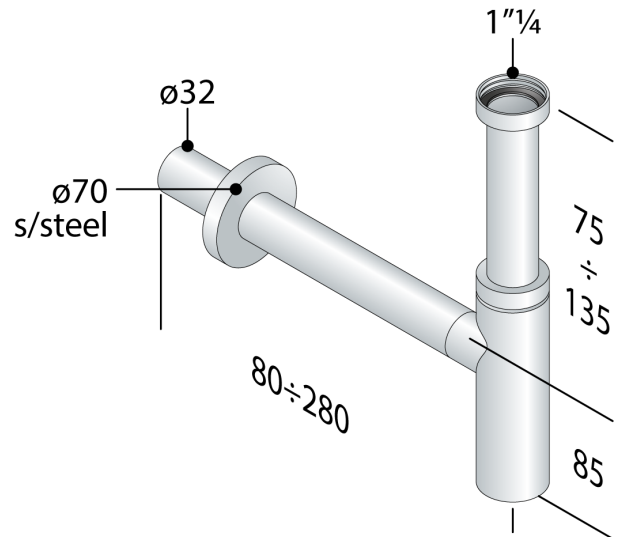

915.324.5

Sifone in lega di zinco per lavabo

DESCRIZIONE DEL PRODOTTO

[vc_row][vc_column][vc_column_text css=""]

1. entrata H. 120 × 1"¼ in ottone cromato
2. uscita L. 250 × ø32 in ottone cromato
3. rosone ø70 in acciaio inox

[/vc_column_text][/vc_column][/vc_row]

Nome Jolly

Misure 1"¼ × ø32

Sifonatura 50

Portata 34

OMP S.p.A.

Via XI Febbraio 18
I-25065 Lumezzane - Italy
VAT No: IT 00628500985

Office and delivery service