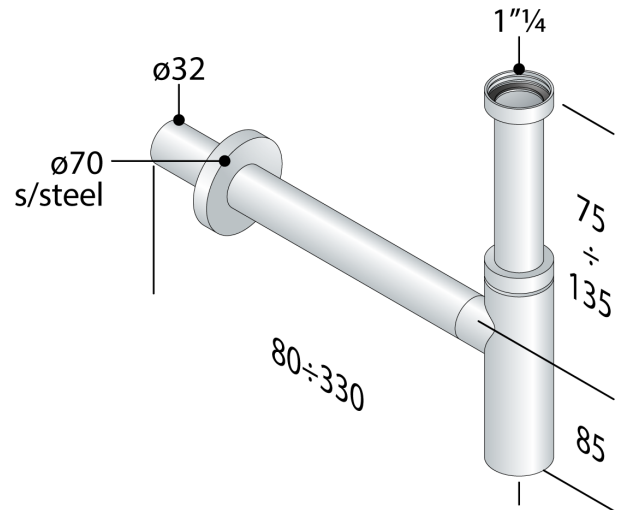

915.334.5

Zinklegierung verchromt Siphon für Waschbecken

DESCRIZIONE DEL PRODOTTO

[vc_row][vc_column][vc_column_text css=""]

1. Ms-ver. Tauchrohr H. 120 × 1"¼
2. Ms-ver. Wandrohr L. 300 × ø32
3. Edelstahl Rosette ø70

[/vc_column_text][/vc_column][/vc_row]

Nome	Jolly
Abmessungen	1"¼×ø32
Wasserstandshöhe	50
Wasserdurchflussmenge	34

OMP S.p.A.

Via XI Febbraio 18
I-25065 Lumezzane - Italy
VAT No: IT 00628500985

Office and delivery service