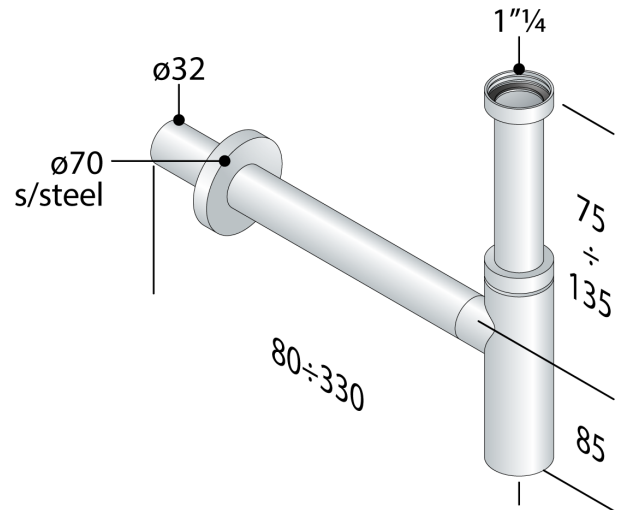

915.334.5

Chrome plated zinc alloy trap for washbasin

DESCRIZIONE DEL PRODOTTO

[vc_row][vc_column][vc_column_text css=""]

1. c.p. brass inlet H. 120 × 1"¼
2. c.p. brass outlet L. 300 × ø32
3. s/steel flange ø70

[/vc_column_text][/vc_column][/vc_row]

Name Jolly

Measure 1"¼ × ø32

Water seal 50

Water volume 34

OMP S.p.A.

Via XI Febbraio 18
I-25065 Lumezzane - Italy
VAT No: IT 00628500985

Office and delivery service