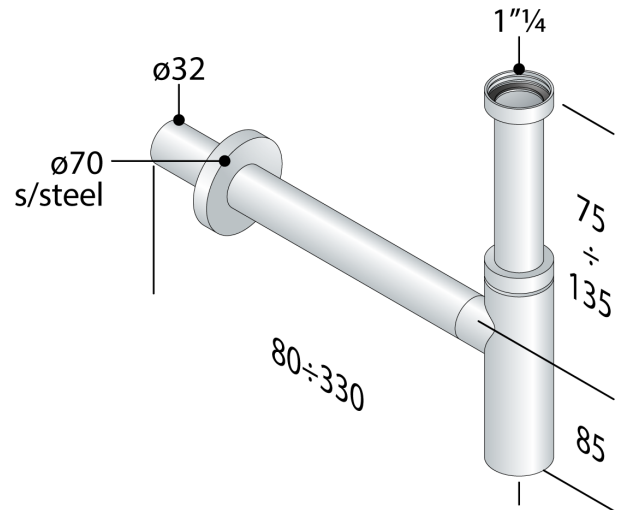

915.334.5

Sifón en aleación de zinc cromado para lavabo

DESCRIZIONE DEL PRODOTTO

[vc_row][vc_column][vc_column_text css=""]

1. entrada H. 120 × 1"¼ en latón cromado
2. salida L. 300 × ø32 en latón cromado
3. plafón embellecedor ø70 en acero inoxidable

[/vc_column_text][/vc_column][/vc_row]

Nome Jolly

Medidas 1"¼ × ø32

Cierre hidráulico 50

Flujo de agua 34

OMP S.p.A.

Via XI Febbraio 18
I-25065 Lumezzane - Italy
VAT No: IT 00628500985

Office and delivery service