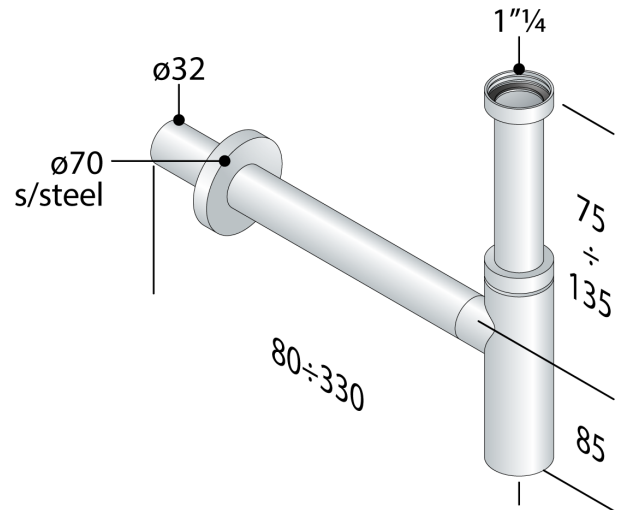

## 915.334.5

Siphon en alliage de zinc chromé pour lavabo

### DESCRIZIONE DEL PRODOTTO

[vc\_row][vc\_column][vc\_column\_text css=""]

1. entrée H. 120 × 1"¼ en laiton chromé
2. sortie L. 300 × ø32 en laiton chromé
3. rosace ø70 en acier inoxydable

[/vc\_column\_text][/vc\_column][/vc\_row]

<b>Nome</b>	Jolly
<b>Mesures</b>	1"¼ × ø32
<b>Garde d'eau</b>	50
<b>Débit</b>	34

**OMP** S.p.A.

Via XI Febbraio 18  
I-25065 Lumezzane - Italy  
VAT No: IT 00628500985

**Office and delivery service**

Via Industriale, 14 - I-25070 Bione - Italy  
+39 0365 897941