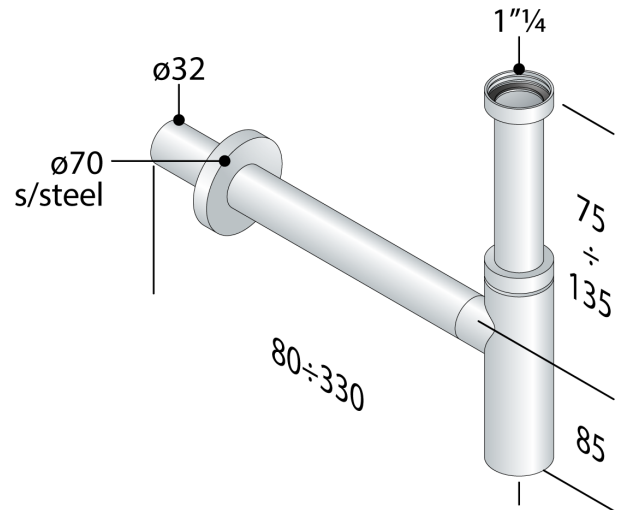

915.334.5

Sifone in lega di zinco per lavabo

DESCRIZIONE DEL PRODOTTO

[vc_row][vc_column][vc_column_text css=""]

1. entrata H. 120 × 1"¼ in ottone cromato
2. uscita L. 300 × ø32 in ottone cromato
3. rosone ø70 in acciaio inox

[/vc_column_text][/vc_column][/vc_row]

Nome	Jolly
Misure	1"¼ × ø32
Sifonatura	50
Portata	34

OMP S.p.A.

Via XI Febbraio 18
I-25065 Lumezzane - Italy
VAT No: IT 00628500985

Office and delivery service

Via Industriale, 14 - I-25070 Bione - Italy
+39 0365 897941