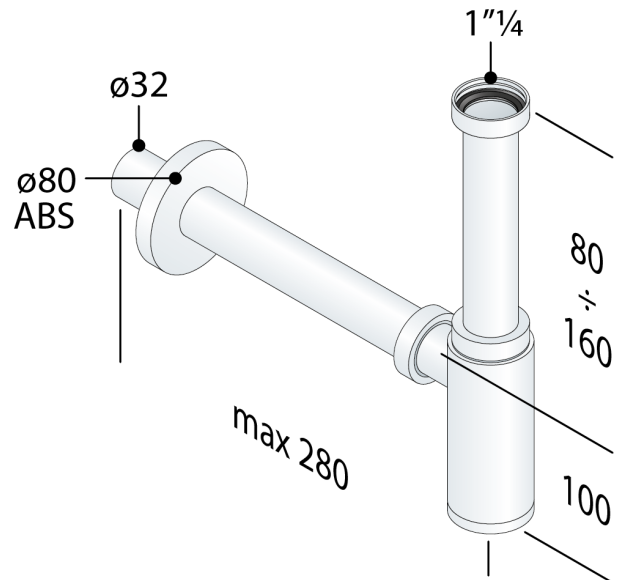

916.924.5.B

Siphon en ABS blanc

DESCRIZIONE DEL PRODOTTO

1. entrée H. 165 × 1"¼
2. sortie L. 250 × ø32 en PP blanc
3. rosace ABS ø80

Certifications

Produit conforme aux normes européennes EN274

Mesures

1"¼ × ø32

Débit

40

Garde d'eau

50

Nome

Mao Mao ABS

since 1957

OMP S.p.A.