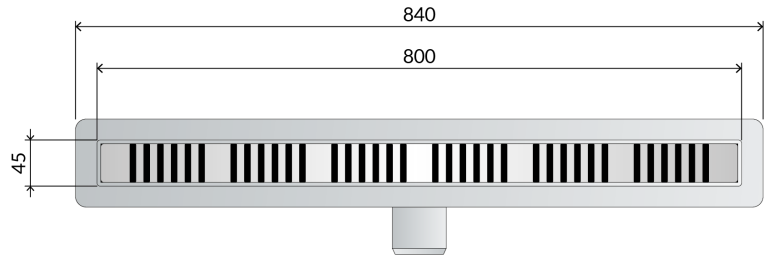

## Caniveau pour douche à l'italienne en ABS

1. grille L. 800
2. grille modèle Light en acier inoxydable AISI316
3. imperméabilisation périmétrique du vidage
4. siphon démontable pour les opérations périodiques d'entretien
5. dry-spot, point de drainage de l'eau filtrée par le revêtement
6. sortie latéral DN50 en ABS
7. hauteur du revêtement 13
8. encombrement dans la chape H. 70

### Détails

<b>Nome</b>	Basicflow
<b>Mesures</b>	L.800×DN50
<b>Garde d'eau</b>	35
<b>Débit</b>	39
<b>Misura-HM</b>	70
<b>Misura-HT</b>	13