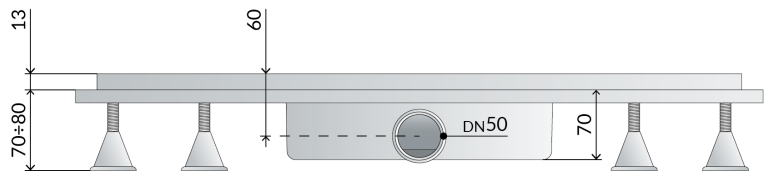

## Caniveau pour douche à l'italienne en ABS

1. grille L. 800
2. grille modèle Light en acier inoxydable AISI316
3. imperméabilisation périmétrique du vidage
4. siphon démontable pour les opérations périodiques d'entretien
5. dry-spot, point de drainage de l'eau filtrée par le revêtement
6. sortie latéral DN50 en ABS
7. hauteur du revêtement 13
8. encombrement dans la chape H. 70

### Détails

<b>Nome</b>	Basicflow
<b>Mesures</b>	L.800×DN50
<b>Garde d'eau</b>	35
<b>Débit</b>	39
<b>Misura-HM</b>	70
<b>Misura-HT</b>	13