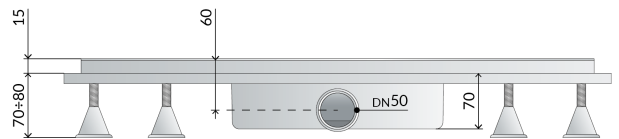

### Caniveau pour douche à l'italienne en ABS

#### DESCRIZIONE DEL PRODOTTO

1. grilla L. 900
2. grilla modèle Line en acier inoxydable AISI316
3. grilla couvrante le bord en plastique
4. imperméabilisation périmétrique du vidage
5. siphon démontable pour les opérations périodiques d'entretien
6. dry-spot, point de drainage de l'eau filtrée par le revêtement
7. sortie latéral DN50 en ABS
8. hauteur du revêtement 15
9. encombrement dans la chape H. 70