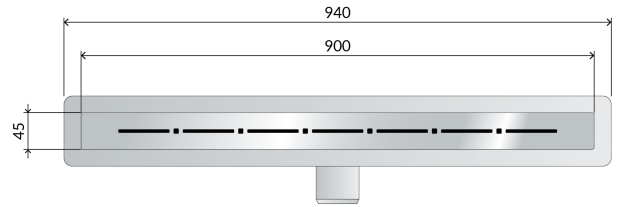

### Caniveau pour douche à l'italienne en ABS

#### DESCRIZIONE DEL PRODOTTO

1. grilla L. 900
2. grilla modèle Line en acier inoxydable AISI316
3. grilla couvrante le bord en plastique
4. imperméabilisation périmétrique du vidage
5. siphon démontable pour les opérations périodiques d'entretien
6. dry-spot, point de drainage de l'eau filtrée par le revêtement
7. sortie latéral DN50 en ABS
8. hauteur du revêtement 15
9. encombrement dans la chape H. 70