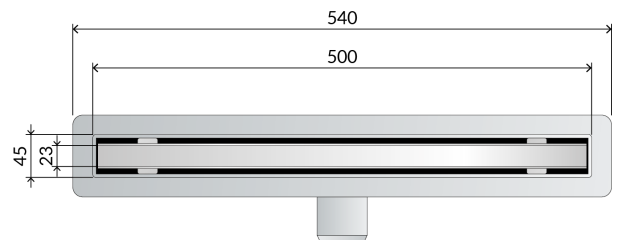

943.773.8

Caniveau pour douche à l'italienne en ABS

DESCRIZIONE DEL PRODOTTO

1. grilla L. 500
2. grilla unicamente à carreler en acier inoxydable AISI316
3. imperméabilisation périmétrique du vidage
4. avec clapet anti-odeur (démontable)
5. dry-spot, point de drainage de l'eau filtrée par le revêtement
6. sortie latéral DN50 en ABS
7. hauteur du revêtement 13
8. encombrement dans la chape H. 70

Nome	Basicflow dry trap
Misura-HM	70
Misura-HT	13
Débit	39
Mesures	L.500×DN50

OMP S.p.A.

Via XI Febbraio 18
I-25065 Lumezzane - Italy
VAT No: IT 00628500985

Office and delivery service

Via Industriale, 14 - I-25070 Bione - Italy
+39 0365 897941
omptea.eu - info@omptea.com