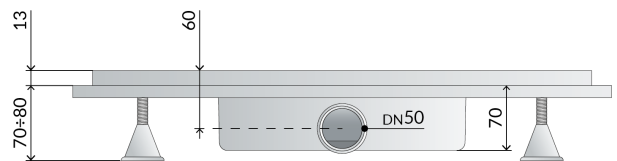

943.773.8

Caniveau pour douche à l'italienne en ABS

DESCRIZIONE DEL PRODOTTO

1. grilla L. 500
2. grilla unicamente à carreler en acier inoxydable AISI316
3. imperméabilisation périmétrique du vidage
4. avec clapet anti-odeur (démontable)
5. dry-spot, point de drainage de l'eau filtrée par le revêtement
6. sortie latéral DN50 en ABS
7. hauteur du revêtement 13
8. encombrement dans la chape H. 70

Nome	Basicflow dry trap
Misura-HM	70
Misura-HT	13
Débit	39
Mesures	L.500×DN50

OMP S.p.A.

Via XI Febbraio 18
I-25065 Lumezzane - Italy
VAT No: IT 00628500985

Office and delivery service

Via Industriale, 14 - I-25070 Bione - Italy
+39 0365 897941
omptea.eu - info@omptea.com