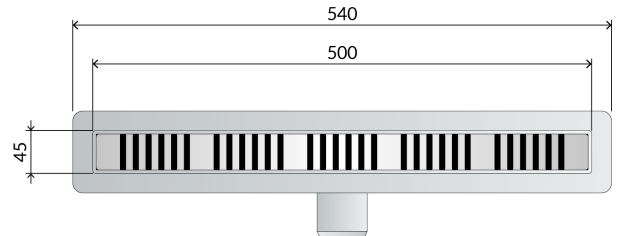

943.776.8

Caniveau pour douche à l'italienne en ABS

DESCRIZIONE DEL PRODOTTO

1. grilla L. 500
2. grilla modèle Light en acier inoxydable AISI316
3. imperméabilisation périmétrique du vidage
4. avec clapet anti-odeur (démontable)
5. dry-spot, point de drainage de l'eau filtrée par le revêtement
6. sortie latéral DN50 en ABS
7. hauteur du revêtement 13
8. encombrement dans la chape H. 70

Nome	Basicflow dry trap
Débit	39
Misura-HM	70
Misura-HT	13
Mesures	L.500×DN50

OMP S.p.A.

Via XI Febbraio 18
I-25065 Lumezzane - Italy
VAT No: IT 00628500985

Office and delivery service

Via Industriale, 14 - I-25070 Bione - Italy
+39 0365 897941
omptea.eu - info@omptea.com