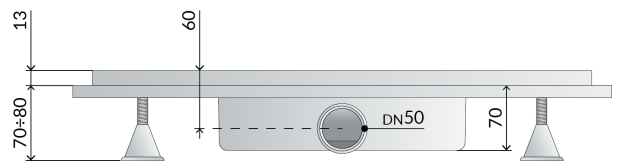

943.776.8

Caniveau pour douche à l'italienne en ABS

DESCRIZIONE DEL PRODOTTO

1. grilla L. 500
2. grilla modèle Light en acier inoxydable AISI316
3. imperméabilisation périmétrique du vidage
4. avec clapet anti-odeur (démontable)
5. dry-spot, point de drainage de l'eau filtrée par le revêtement
6. sortie latéral DN50 en ABS
7. hauteur du revêtement 13
8. encombrement dans la chape H. 70

Nome	Basicflow dry trap
Débit	39
Misura-HM	70
Misura-HT	13
Mesures	L.500×DN50

OMP S.p.A.

Via XI Febbraio 18
I-25065 Lumezzane - Italy
VAT No: IT 00628500985

Office and delivery service

Via Industriale, 14 - I-25070 Bione - Italy
+39 0365 897941
omptea.eu - info@omptea.com