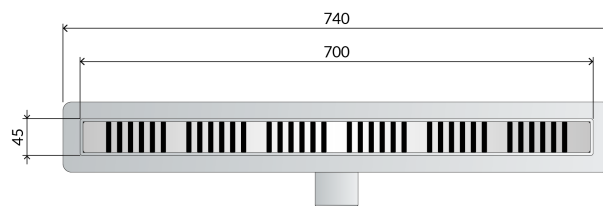

### DESCRIZIONE DEL PRODOTTO

1. grille L. 700
2. grille modèle Light en acier inoxydable AISI316
3. imperméabilisation périmétrique du vidage
4. siphon démontable pour les opérations périodiques d'entretien
5. dry-spot, point de drainage de l'eau filtrée par le revêtement
6. sortie latéral DN50 en ABS
7. hauteur du revêtement 13
8. encombrement dans la chape H. 70