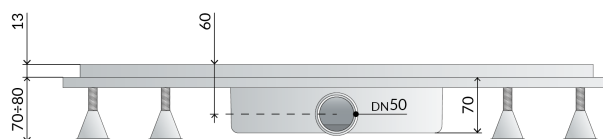

### DESCRIZIONE DEL PRODOTTO

1. grille L. 700
2. grille modèle Light en acier inoxydable AISI316
3. imperméabilisation périmétrique du vidage
4. siphon démontable pour les opérations périodiques d'entretien
5. dry-spot, point de drainage de l'eau filtrée par le revêtement
6. sortie latéral DN50 en ABS
7. hauteur du revêtement 13
8. encombrement dans la chape H. 70