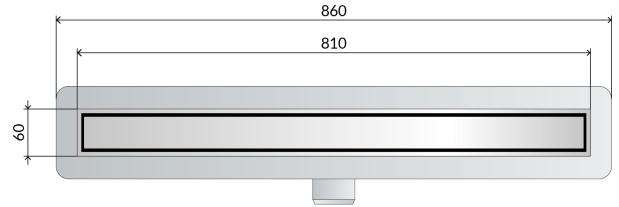

953.371.8

Caniveau pour douche à l'italienne en ABS avec imperméabilisation en couche mince

DESCRIZIONE DEL PRODOTTO

1. grille L. 900
2. grille à carreler en acier inoxydable AISI316 réglable en hauteur
3. imperméabilisation périmétrique en couche mince
4. avec clapet anti-odeur (démontable)
5. pieds de réglage pour faciliter l'installation
6. dry-spot, point de drainage de l'eau filtrée par le revêtement
7. sortie latéral DN50 en ABS
8. hauteur du revêtement 15÷25
9. encombrement dans la chape H. 75
10. idéal également pour les installations affleurantes

Nome	Nanoflow dry trap
Débit	40
Misura-HM	75
Misura-HT	15÷25
Mesures	L.900×DN50

OMP S.p.A.

Via XI Febbraio 18
I-25065 Lumezzane - Italy
VAT No: IT 00628500985

Office and delivery service

Via Industriale, 14 - I-25070 Bione - Italy
+39 0365 897941