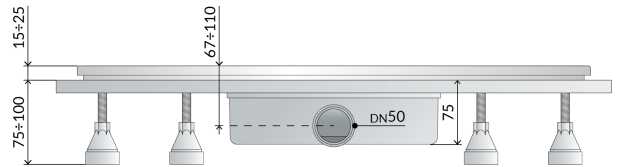

953.371.8

Caniveau pour douche à l'italienne en ABS avec imperméabilisation en couche mince

DESCRIZIONE DEL PRODOTTO

1. grille L. 900
2. grille à carreler en acier inoxydable AISI316 réglable en hauteur
3. imperméabilisation périmétrique en couche mince
4. avec clapet anti-odeur (démontable)
5. pieds de réglage pour faciliter l'installation
6. dry-spot, point de drainage de l'eau filtrée par le revêtement
7. sortie latéral DN50 en ABS
8. hauteur du revêtement 15÷25
9. encombrement dans la chape H. 75
10. idéal également pour les installations affleurantes

Nome	Nanoflow dry trap
Débit	40
Misura-HM	75
Misura-HT	15÷25
Mesures	L.900×DN50

OMP S.p.A.

Via XI Febbraio 18
I-25065 Lumezzane - Italy
VAT No: IT 00628500985

Office and delivery service

Via Industriale, 14 - I-25070 Bione - Italy
+39 0365 897941