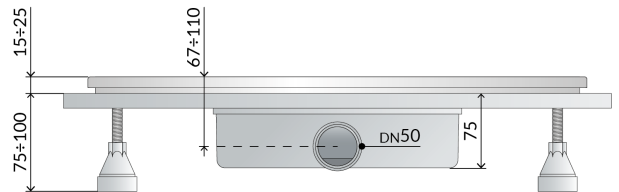

#### DESCRIZIONE DEL PRODOTTO

1. Abdeckung L. 500
2. verfliesbares Edelstahl AISI 316 Abdeckung höhenverstellbar
3. perimetrische Abdichtungsfolie für Dünnbettabdichtung
4. mit Geruchssperre (herausnehmbarer)
5. Installation durch verstellbaren Füßen erleichtert
6. Dry-Spot, Entwässerungsstelle für vom Boden gesickerest Wasse
7. ABS Seitenausgang DN50
8. Fliesen Dicke 15÷25
9. Einbauhöhe unter dem Boden H. 75
10. ideal auch für Installationen neben der Wand

**Nome** Nanoflow dry trap

**Wasserdurchflussmenge** 40

**Misura-HM** 75

**Misura-HT** 15÷25

**Abmessungen** L.500×DN50

since 1957

**OMP** S.p.A.

Via XI Febbraio 18  
I-25065 Lumezzane - Italy  
VAT No: IT 00628500985