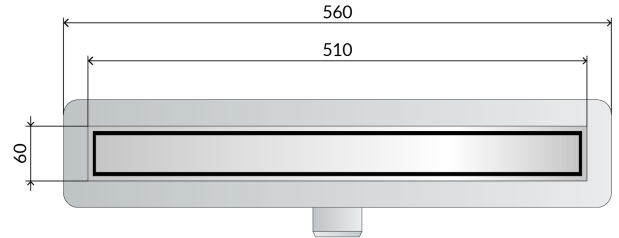

### ABS Duschrinne für Bodengleiche Duschen mit Dünnbettabdichtung

#### DESCRIZIONE DEL PRODOTTO

1. Abdeckung L. 500
2. verfliesbares Edelstahl AISI 316 Abdeckung höhenverstellbar
3. perimetrische Abdichtungsfolie für Dünnbettabdichtung
4. mit Geruchssperre (herausnehmbarer)
5. Installation durch verstellbaren Füßen erleichtert
6. Dry-Spot, Entwässerungsstelle für vom Boden gesickerest Wasse
7. ABS Seitenausgang DN50
8. Fliesen Dicke 15÷25
9. Einbauhöhe unter dem Boden H. 75
10. ideal auch für Installationen neben der Wand

**Nome** Nanoflow dry trap

**Wasserdurchflussmenge** 40

**Misura-HM** 75

**Misura-HT** 15÷25

**Abmessungen** L.500×DN50

since 1957

**OMP** S.p.A.

Via XI Febbraio 18  
I-25065 Lumezzane - Italy  
VAT No: IT 00628500985