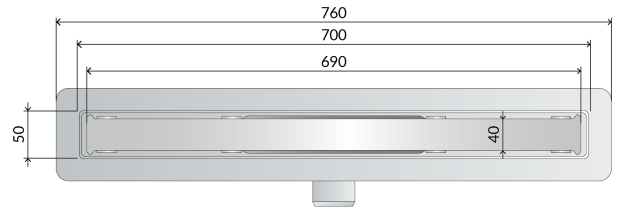

#### DESCRIZIONE DEL PRODOTTO

1. Abdeckung L. 700
2. verfliesbares Edelstahl AISI 316 Abdeckung
3. perimetrische Abdichtungsfolie für Dünnbettabdichtung
4. herausnehmbarer Geruchsverschluss zur regelmäßigen Reinigung
5. Installation durch verstellbaren Füßen erleichtert
6. ABS Seitenausgang DN50
7. Einbauhöhe unter dem Boden H. 75
8. ideal auch für Installationen neben der Wand
9. ideal auch für Harzböden

- [für weitere Informationen...](#)

<b>Nome</b>	Nanoflow unseen
<b>Wasserstandshöhe</b>	35
<b>Wasserdurchflussmenge</b>	40
<b>Misura-HM</b>	75
<b>Abmessungen</b>	L.700×DN50

**OMP** S.p.A.

Via XI Febbraio 18  
I-25065 Lumezzane - Italy  
VAT No: IT 00628500985