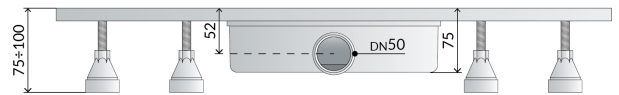

#### DESCRIZIONE DEL PRODOTTO

1. Abdeckung L. 700
2. verfliesbares Edelstahl AISI 316 Abdeckung
3. perimetrische Abdichtungsfolie für Dünnbettabdichtung
4. herausnehmbarer Geruchsverschluss zur regelmäßigen Reinigung
5. Installation durch verstellbaren Füßen erleichtert
6. ABS Seitenausgang DN50
7. Einbauhöhe unter dem Boden H. 75
8. ideal auch für Installationen neben der Wand
9. ideal auch für Harzböden

- [für weitere Informationen...](#)

<b>Nome</b>	Nanoflow unseen
<b>Wasserstandshöhe</b>	35
<b>Wasserdurchflussmenge</b>	40
<b>Misura-HM</b>	75
<b>Abmessungen</b>	L.700×DN50

**OMP** S.p.A.

Via XI Febbraio 18  
I-25065 Lumezzane - Italy  
VAT No: IT 00628500985