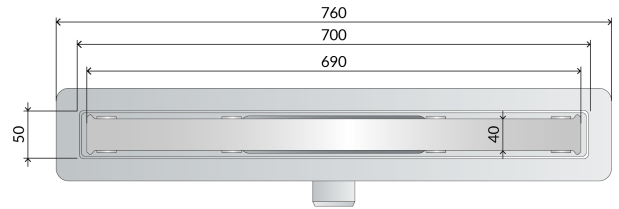

953.975.8

ABS Duschrinne für Bodengleiche Duschen mit Dünnbettabdichtung

DESCRIZIONE DEL PRODOTTO

1. Abdeckung L. 700
2. verfliesbares Edelstahl AISI 316 Abdeckung
3. perimetrische Abdichtungsfolie für Dünnbettabdichtung
4. mit Geruchssperre (herausnehmbarer)
5. Installation durch verstellbaren Füßen erleichtert
6. ABS Seitenausgang DN50
7. Einbauhöhe unter dem Boden H. 75
8. ideal auch für Installationen neben der Wand
9. ideal auch für Harzböden

- [für weitere Informationen...](#)

Nome Nanoflow unseen dry trap

Wasserdurchflussmenge 40

Misura-HM 75

Abmessungen L.700×DN50

OMP S.p.A.

Via XI Febbraio 18
I-25065 Lumezzane - Italy
VAT No: IT 00628500985

Office and delivery service