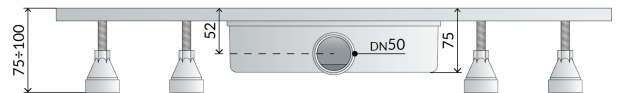

953.975.8

ABS Duschrinne für Bodengleiche Duschen mit Dünnbettabdichtung

DESCRIZIONE DEL PRODOTTO

1. Abdeckung L. 700
2. verfliesbares Edelstahl AISI 316 Abdeckung
3. perimetrische Abdichtungsfolie für Dünnbettabdichtung
4. mit Geruchssperre (herausnehmbarer)
5. Installation durch verstellbaren Füßen erleichtert
6. ABS Seitenausgang DN50
7. Einbauhöhe unter dem Boden H. 75
8. ideal auch für Installationen neben der Wand
9. ideal auch für Harzböden

- [für weitere Informationen...](#)

Nome Nanoflow unseen dry trap

Wasserdurchflussmenge 40

Misura-HM 75

Abmessungen L.700×DN50

OMP S.p.A.

Via XI Febbraio 18
I-25065 Lumezzane - Italy
VAT No: IT 00628500985

Office and delivery service