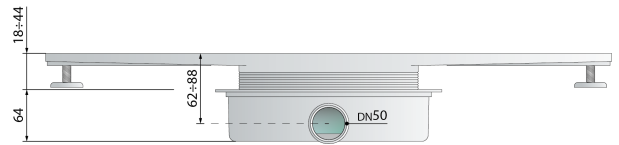

963.107.8

Caniveau pour douche à l'italienne en ABS avec imperméabilisation en couche mince

DESCRIZIONE DEL PRODOTTO

1. griglia L. 700
2. griglia modèle Fence en acier inoxydable AISI316
3. imperméabilisation périmétrique en couche mince
4. siphon démontable pour les opérations périodiques d'entretien
5. sortie latéral DN50 en ABS
6. hauteur du revêtement 18÷44
7. encombrement dans la chape H. 64

Mesures	L.700×DN50
Nome	Miniflow
Débit	40
Garde d'eau	35

since 1957

OMP S.p.A.

Via XI Febbraio 18
I-25065 Lumezzane - Italy
VAT No: IT 00628500985

Office and delivery service

Via Industriale, 14 - I-25070 Bione - Italy
+39 0365 897941