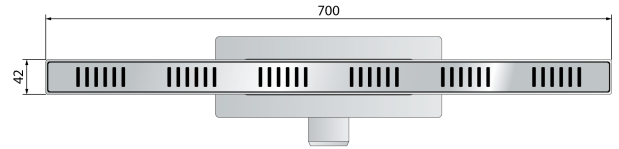

963.107.8

Caniveau pour douche à l'italienne en ABS avec imperméabilisation en couche mince

DESCRIZIONE DEL PRODOTTO

1. griglia L. 700
2. griglia modèle Fence en acier inoxydable AISI316
3. imperméabilisation périmétrique en couche mince
4. siphon démontable pour les opérations périodiques d'entretien
5. sortie latéral DN50 en ABS
6. hauteur du revêtement 18÷44
7. encombrement dans la chape H. 64

Mesures	L.700×DN50
Nome	Miniflow
Débit	40
Garde d'eau	35

since 1957

OMP S.p.A.

Via XI Febbraio 18
I-25065 Lumezzane - Italy
VAT No: IT 00628500985

Office and delivery service

Via Industriale, 14 - I-25070 Bione - Italy
+39 0365 897941