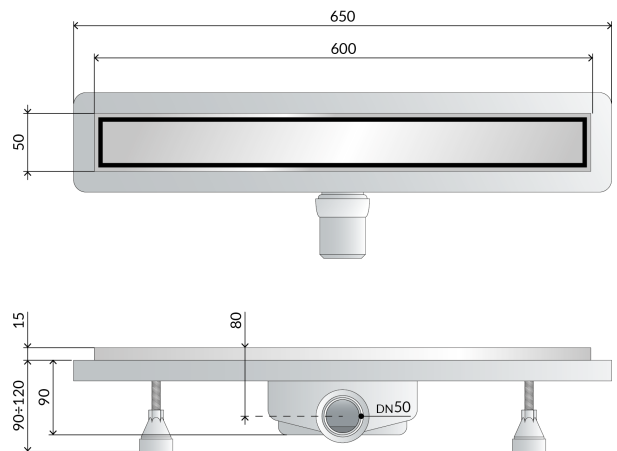

973.801.8

Caniveau pour douche à l'italienne en ABS

DESCRIZIONE DEL PRODOTTO

1. grille L. 600
2. grille à carreler en acier inoxydable AISI316
3. débit de 60 l/min et plus
4. imperméabilisation périmétrique du vidage
5. siphon démontable pour les opérations périodiques d'entretien
6. pieds de réglage pour faciliter l'installation
7. dry-spot, point de drainage de l'eau filtrée par le revêtement
8. sortie latéral articulée DN50 en ABS
9. hauteur du revêtement 15
10. encombrement dans la chape H. 90

Nome	Deflow
Misura-HM	90
Misura-HT	15
Débit	60
Mesures	L.600×DN50
Garde d'eau	35

OMP S.p.A.

Via XI Febbraio 18
I-25065 Lumezzane - Italy
VAT No: IT 00628500985

Office and delivery service

Via Industriale, 14 - I-25070 Bione - Italy
+39 0365 897941
omp^{tea}.eu - info@omp^{tea}.com