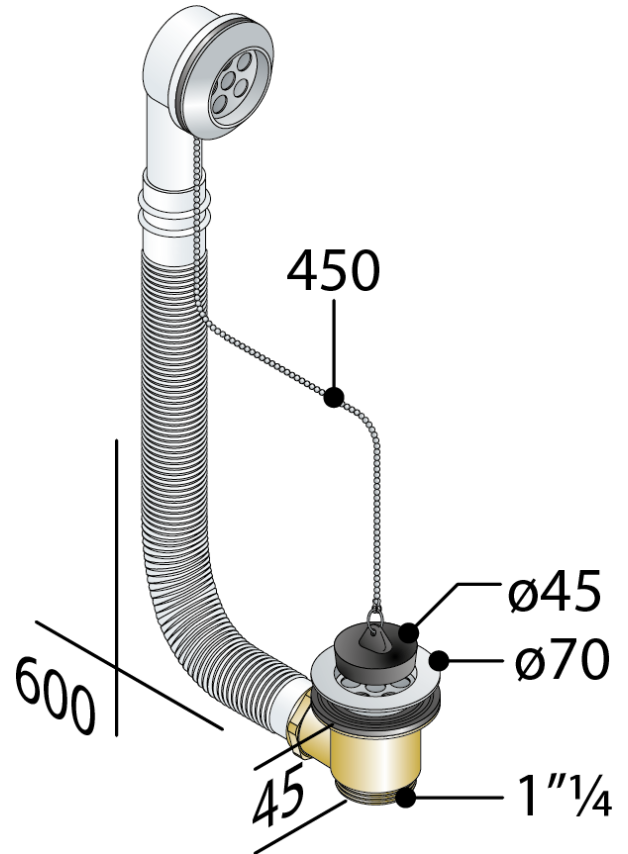

98.820.5

Piletta vasca in ottone

DESCRIZIONE DEL PRODOTTO

1. tappo $\varnothing 45$ con catena L. 450
2. griglia troppo pieno inox
3. raccordo flessibile L. 600 in PP
4. uscita $1\frac{1}{4}$

Misure $\varnothing 70 \times 1\frac{1}{4}$

Portata 53

Portata del troppo pieno 22

OMP S.p.A.

Via XI Febbraio 18
I-25065 Lumezzane - Italy
VAT No: IT 00628500985

Office and delivery service

Via Industriale, 14 - I-25070 Bione - Italy

+39 0365 897941

omptea.eu - info@omptea.com